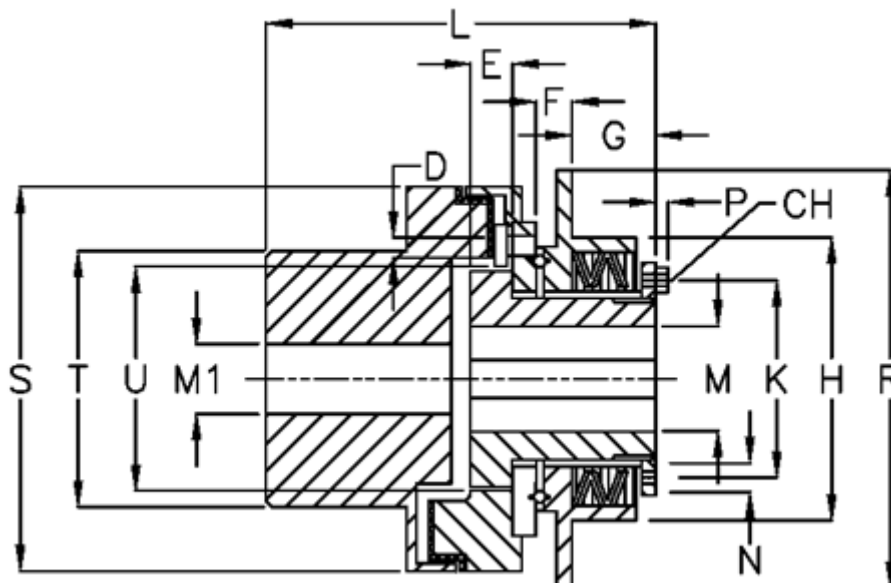

Varenummer: 46952032  
 Beskrivelse: Safeguard mini G 20 M

## Mål

D	= 6xM5	M max	= 20	U = 37
E	= 11.5	M min	= 7	
F	= 5.5	P	= 2.8	
G	= 21.7	R	= 80	
H	= 53	S	= 67	
K	= 38	T	= 46	
L	= 84.5	Tallerkenfjeder montering	= 3x1M	
M1 max	= 30	Tallerkenfjeder udførelse	= M - medium	